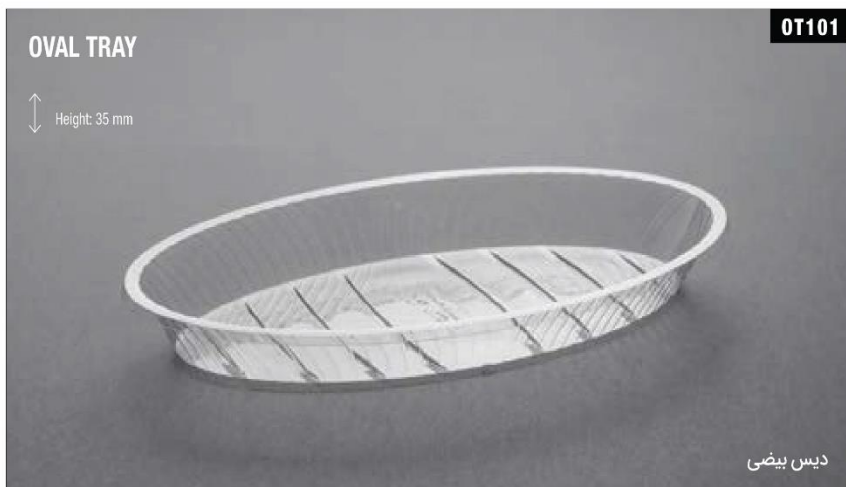

OVAL TRAY

OT101

Height: 35 mm

دیس بیضی

OT101 Size: 380x35mm | 200 Pcs