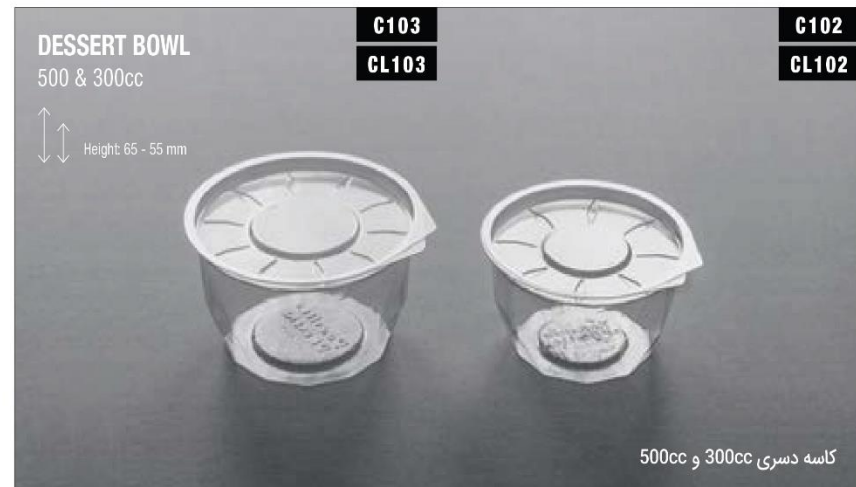

DESSERT BOWL
500 & 300cc

C103

C102

CL103

CL102

Height: 65 - 55 mm

کاسه دسری 500cc و 300cc

Lid **CL103** درب دسری جداگانه 600 Pcs
500cc **C103** Size: 100x55mm 600 Pcs

Lid **CL102** درب دسری جداگانه 1080 Pcs
300cc **C102** Size: 100x55mm 1080 Pcs